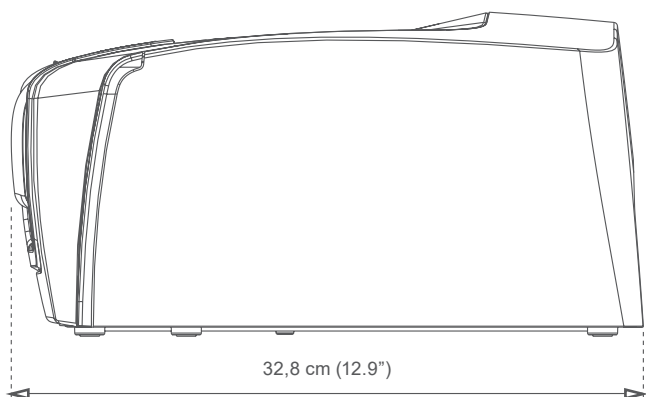

Especificaciones técnicas

Tecnología	Placa radiográfica reutilizable (placa de fósforo fotoestimulable)
Tamaño de píxel	30/60 μm (seleccionable)
Resolución de escaneo	17 $\mu\text{l}/\text{mm}$
Profundidad de bits de la imagen	16 bits
Conexión	Conexión de red estándar (Ethernet RJ45), DHCP
Dimensiones	168 x 233 x 328 mm
Peso	4 kg (8 lb)
Alimentación	100–240 V c.a., 50/60 Hz
Sistema operativo	Windows 7, Windows 8.1 o Windows 10

Dimensiones