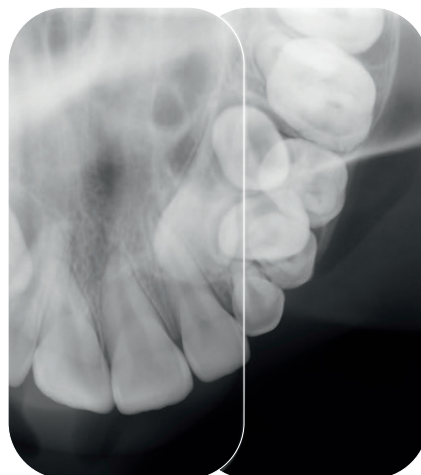

DEXIS Scan eXam™ One

Radiografía intraoral digital, rápida y fiable

Excelencia dental para todas las clínicas dentales

Resolución de escaneo: 17 pl/mm. Profundidad de bits de la imagen: 16 bits.

Opcional: Radiografía 4C oclusal.

One, la solución perfecta de radiografía intraoral

CALIDAD DE
IMAGEN EXCELENTE

COMPATIBLE CON EL FORMATO DE
IMAGEN DE RADIOGRAFÍA 4C OCLUSAL

DA RESPUESTA A UNA AMPLIA VARIEDAD
DE NECESIDADES DIAGNÓSTICAS

Acelere la digitalización

Resultados excelentes en un instante

Las claras y nítidas radiografías intraorales obtenidas con el sistema DEXIS Scan eXam One, reproducen la escala de grises de forma precisa mostrando hasta el más mínimo detalle para un diagnóstico preciso. Para ello, basta con insertar la placa radiográfica.

El sistema DEXIS Scan eXam One permite usar placas radiográficas de varios tamaños para obtener radiografías interproximales, periapicales y oclusales. Las placas son tan flexibles y sencillas de usar como la película radiográfica y, además, son idóneas para pacientes pediátricos.