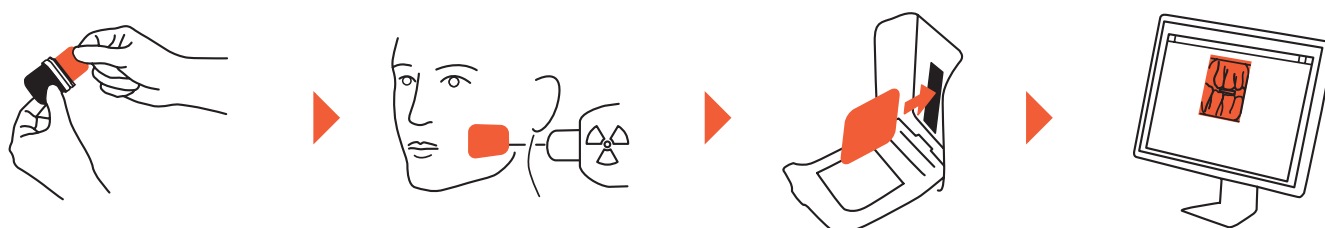

El sistema DEXIS Scan eXam One permite usar placas radiográficas de varios tamaños para obtener radiografías interproximales, periapicales y oclusales. Las placas son tan flexibles y sencillas de usar como la película radiográfica y, además, son idóneas para pacientes pediátricos.

Su flujo de trabajo

Tan sencilla de colocar como una película radiográfica

Flujo de trabajo rápido y sencillo

Las placas radiográficas reutilizables del sistema DEXIS Scan eXam ofrecen un flujo de trabajo intuitivo y cómodo. Todo el proceso (desde la lectura de la imagen a la presentación en pantalla) se lleva a cabo en unos segundos. El sistema puede utilizarse en un entorno de trabajo normal con luz diurna, sin necesidad de usar productos químicos.