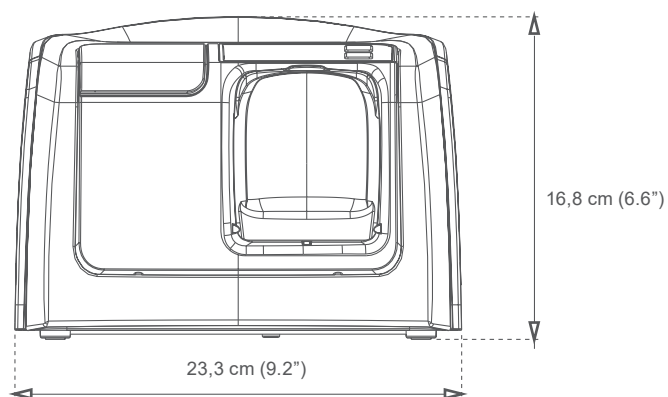

Especificaciones técnicas

Tecnología	Placa radiográfica reutilizable (placa de fósforo fotoestimulable)
Tamaño de píxel	30/60 μm (seleccionable)
Resolución de escaneo	17 $\mu\text{l}/\text{mm}$
Profundidad de bits de la imagen	16 bits
Conexión	Conexión de red estándar (Ethernet RJ45), DHCP
Dimensiones	168 x 233 x 328 mm
Peso	4 kg (8 lb)
Alimentación	100–240 V c.a., 50/60 Hz
Sistema operativo	Windows 7, Windows 8.1 o Windows 10

Dimensiones