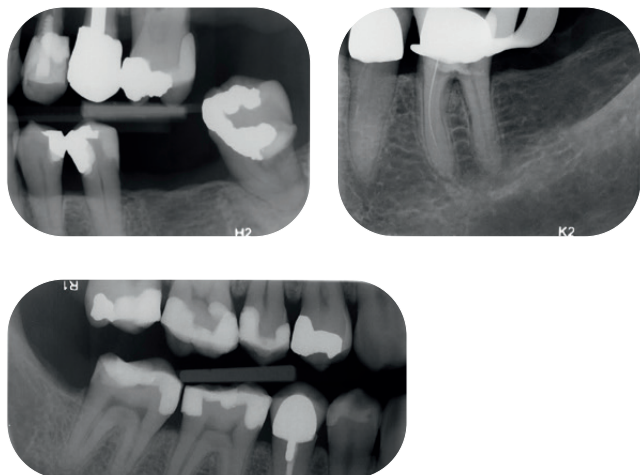

DEXIS Scan eXam™ One

Radiografía intraoral digital, rápida y fiable

Excelencia dental para todas las clínicas dentales

Resolución de escaneo: 17 pl/mm. Profundidad de bits de la imagen: 16 bits.

Opcional: Radiografía 4C oclusal.

One, la solución perfecta de radiografía intraoral

CALIDAD DE
IMAGEN EXCELENTE

COMPATIBLE CON EL FORMATO DE
IMAGEN DE RADIOGRAFÍA 4C OCLUSAL

DA RESPUESTA A UNA AMPLIA VARIEDAD
DE NECESIDADES DIAGNÓSTICAS

Acelere la digitalización

Resultados excelentes en un instante

Las claras y nítidas radiografías intraorales obtenidas con el sistema DEXIS Scan eXam One, reproducen la escala de grises de forma precisa mostrando hasta el más mínimo detalle para un diagnóstico preciso. Para ello, basta con insertar la placa radiográfica.

El sistema DEXIS Scan eXam One permite usar placas radiográficas de varios tamaños para obtener radiografías interproximales, periapicales y oclusales. Las placas son tan flexibles y sencillas de usar como la película radiográfica y, además, son idóneas para pacientes pediátricos.